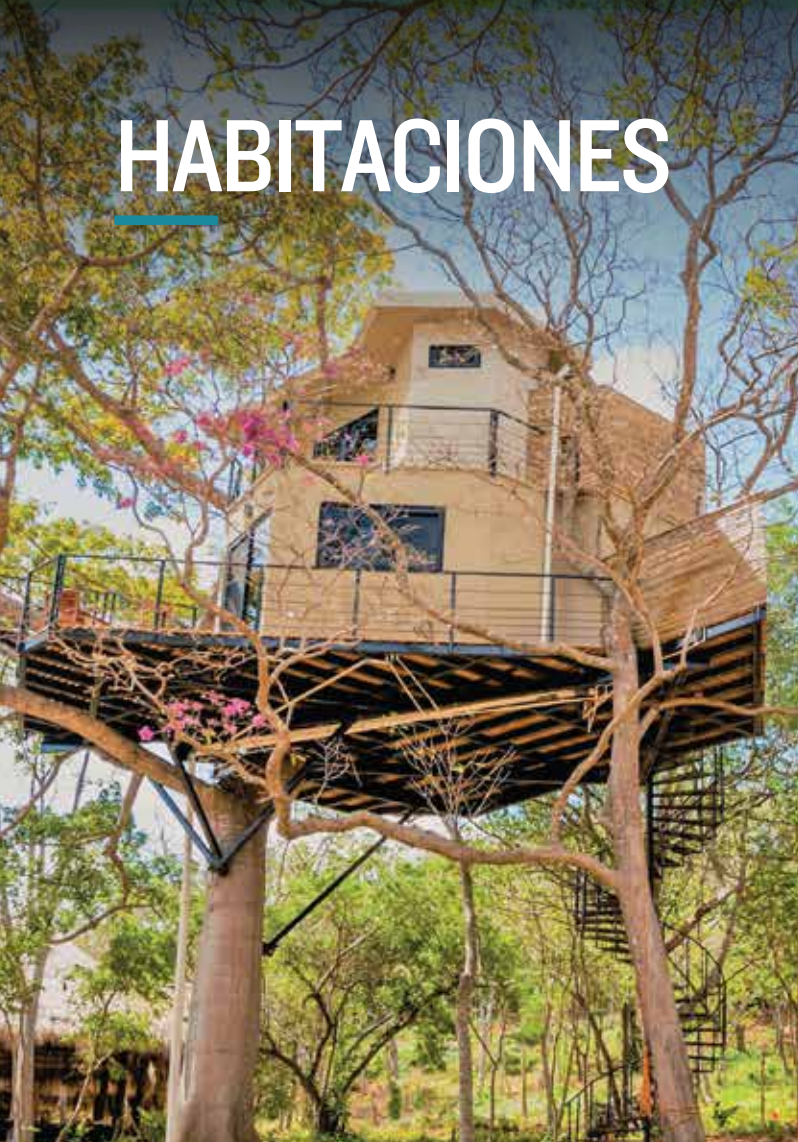

HABITACIONES

CASA ÁRBOL
1 cama king, 2 individuales